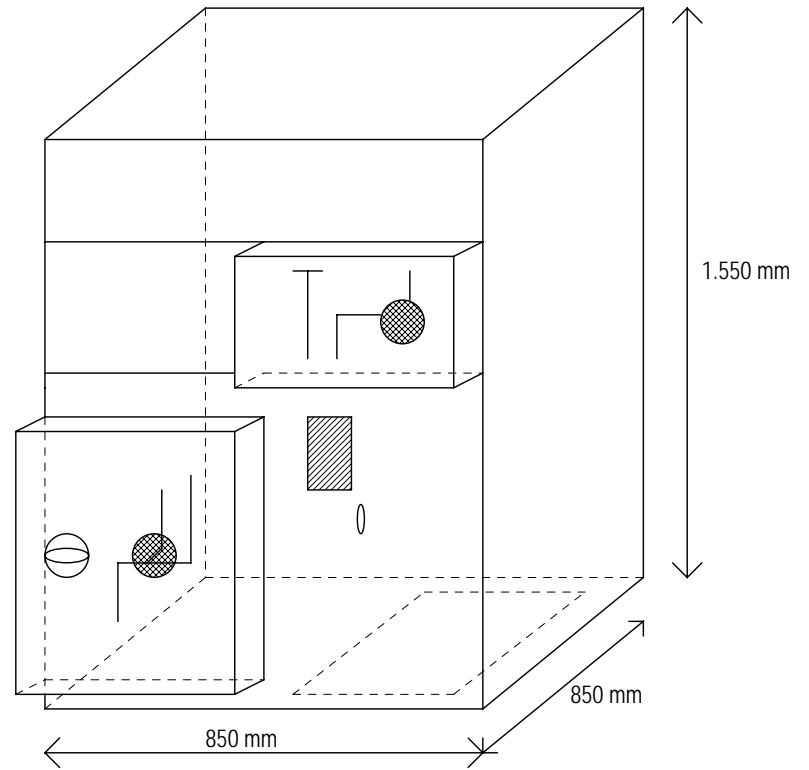

Fluokit M24+
Type IS/LA

Fluokit M24+
Type PF/PFA

Fluokit M24+
Type PGC/PGB

Catatan :
Ukuran Got Kabel Lebar : 64 cm dengan kedalaman minimal 50 - 60 cm

 PT. WISMA NIAGATAMA PERKASA		
Title		
Dimensi M.V. Cubicle Standard		
Size	Document Number	Rev
B		01
Date:	Sheet	1 of 1