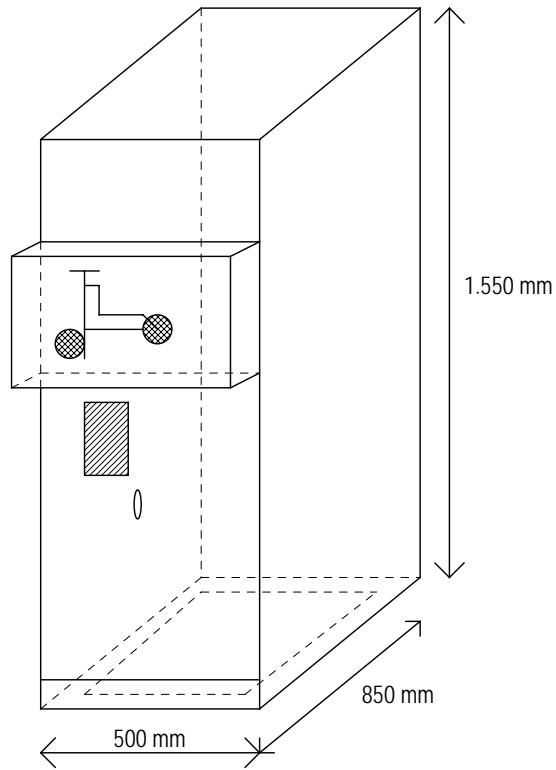

Fluokit M24+
Type IS/LA

Fluokit M24+
Type PF/PFA

Fluokit M24+
Type PGC/PGB

Catatan :
Ukuran Got Kabel Lebar : 64 cm dengan kedalaman minimal 50 - 60 cm

 PT. WISMA NIAGATAMA PERKASA		
Title		
Dimensi M.V. Cubicle Standard		
Size	Document Number	Rev
B		01
Date:	Sheet	1 of 1